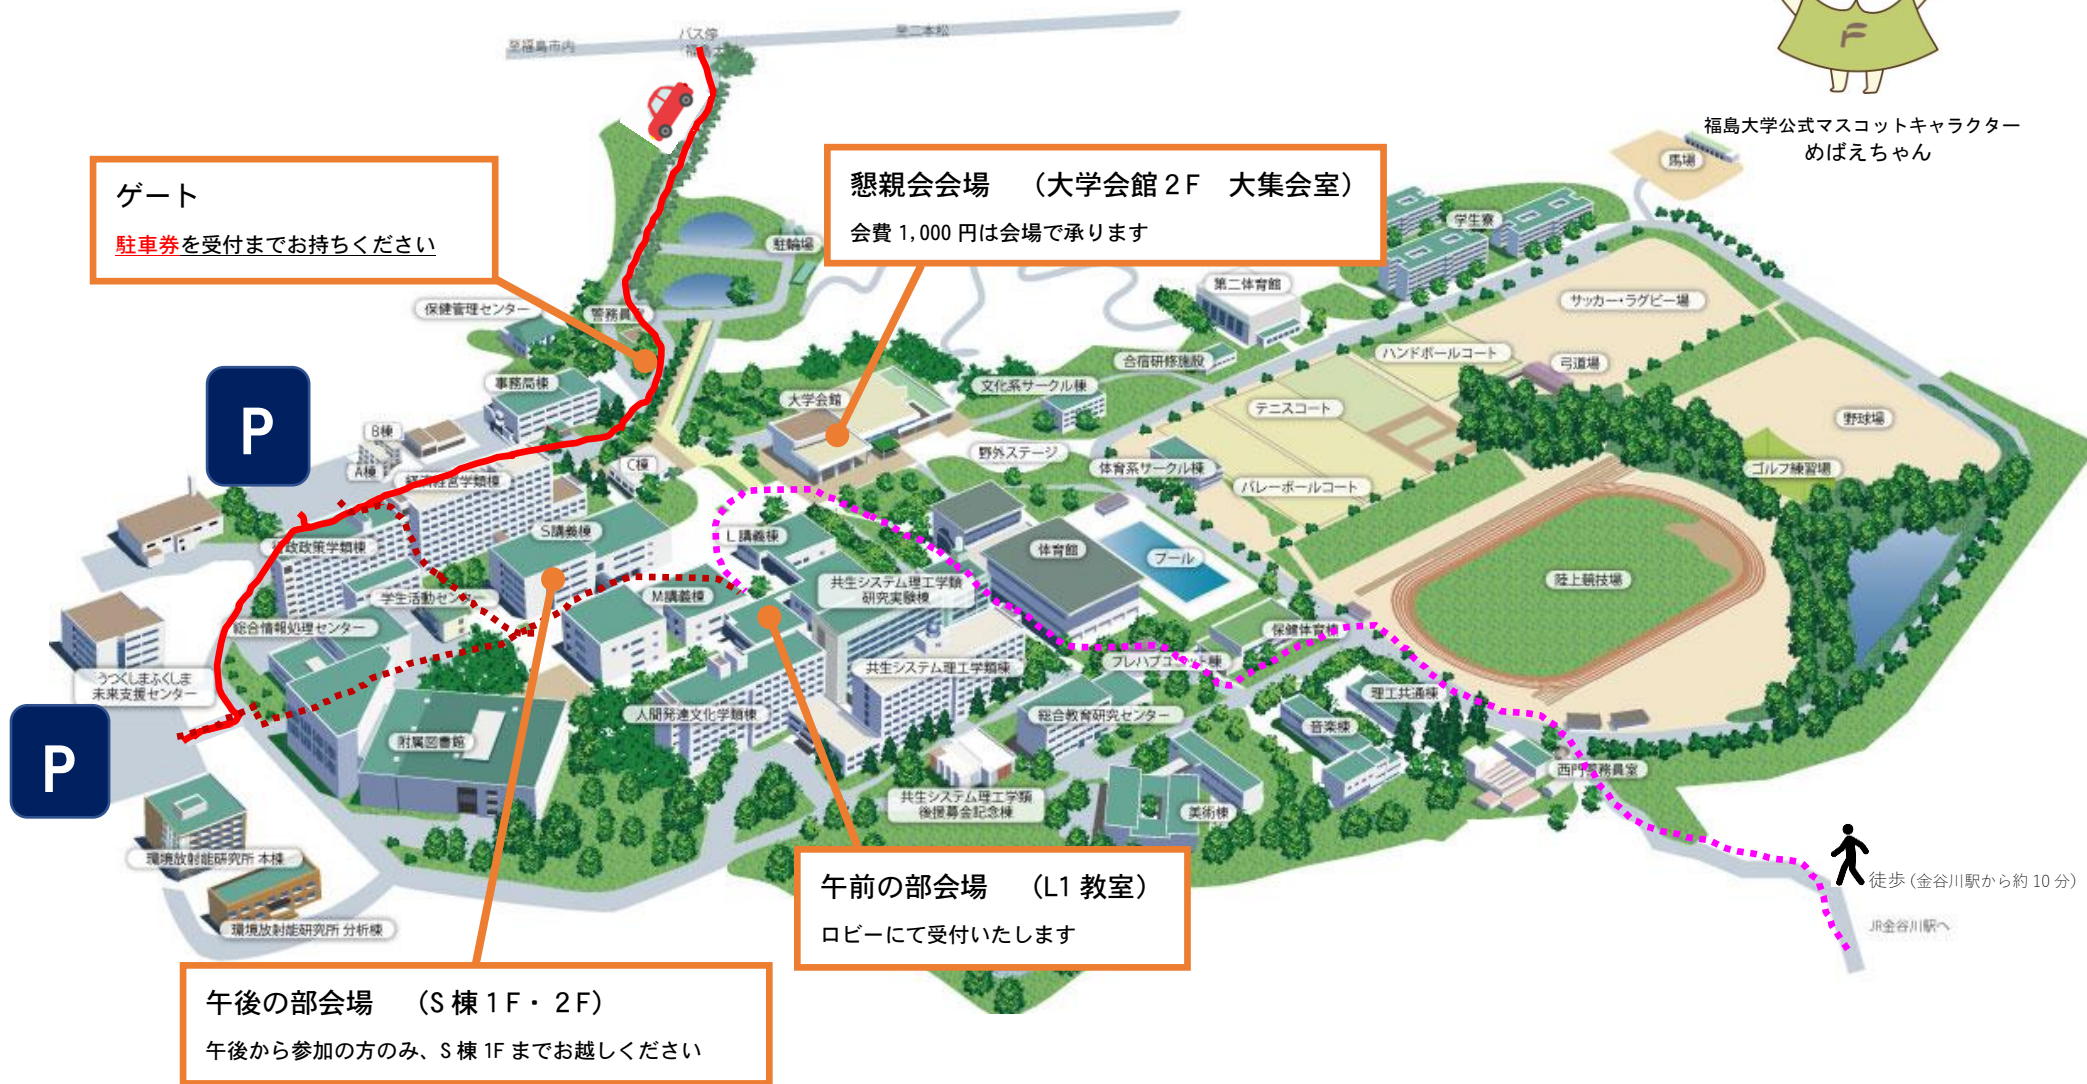

ラウンドテーブル キャンパス MAP

福島大学公式マスコットキャラクター
めばえちゃん

ゲート
駐車券を受付までお持ちください

懇親会会場 (大学会館 2F 大集会室)
会費 1,000 円は会場で承ります

午前の部会場 (L1 教室)
ロビーにて受付いたします

午後の部会場 (S 棟 1F・2F)
午後から参加の方のみ、S 棟 1F までお越しください

徒歩 (金谷川駅から約 10 分)
JR金谷川駅へ