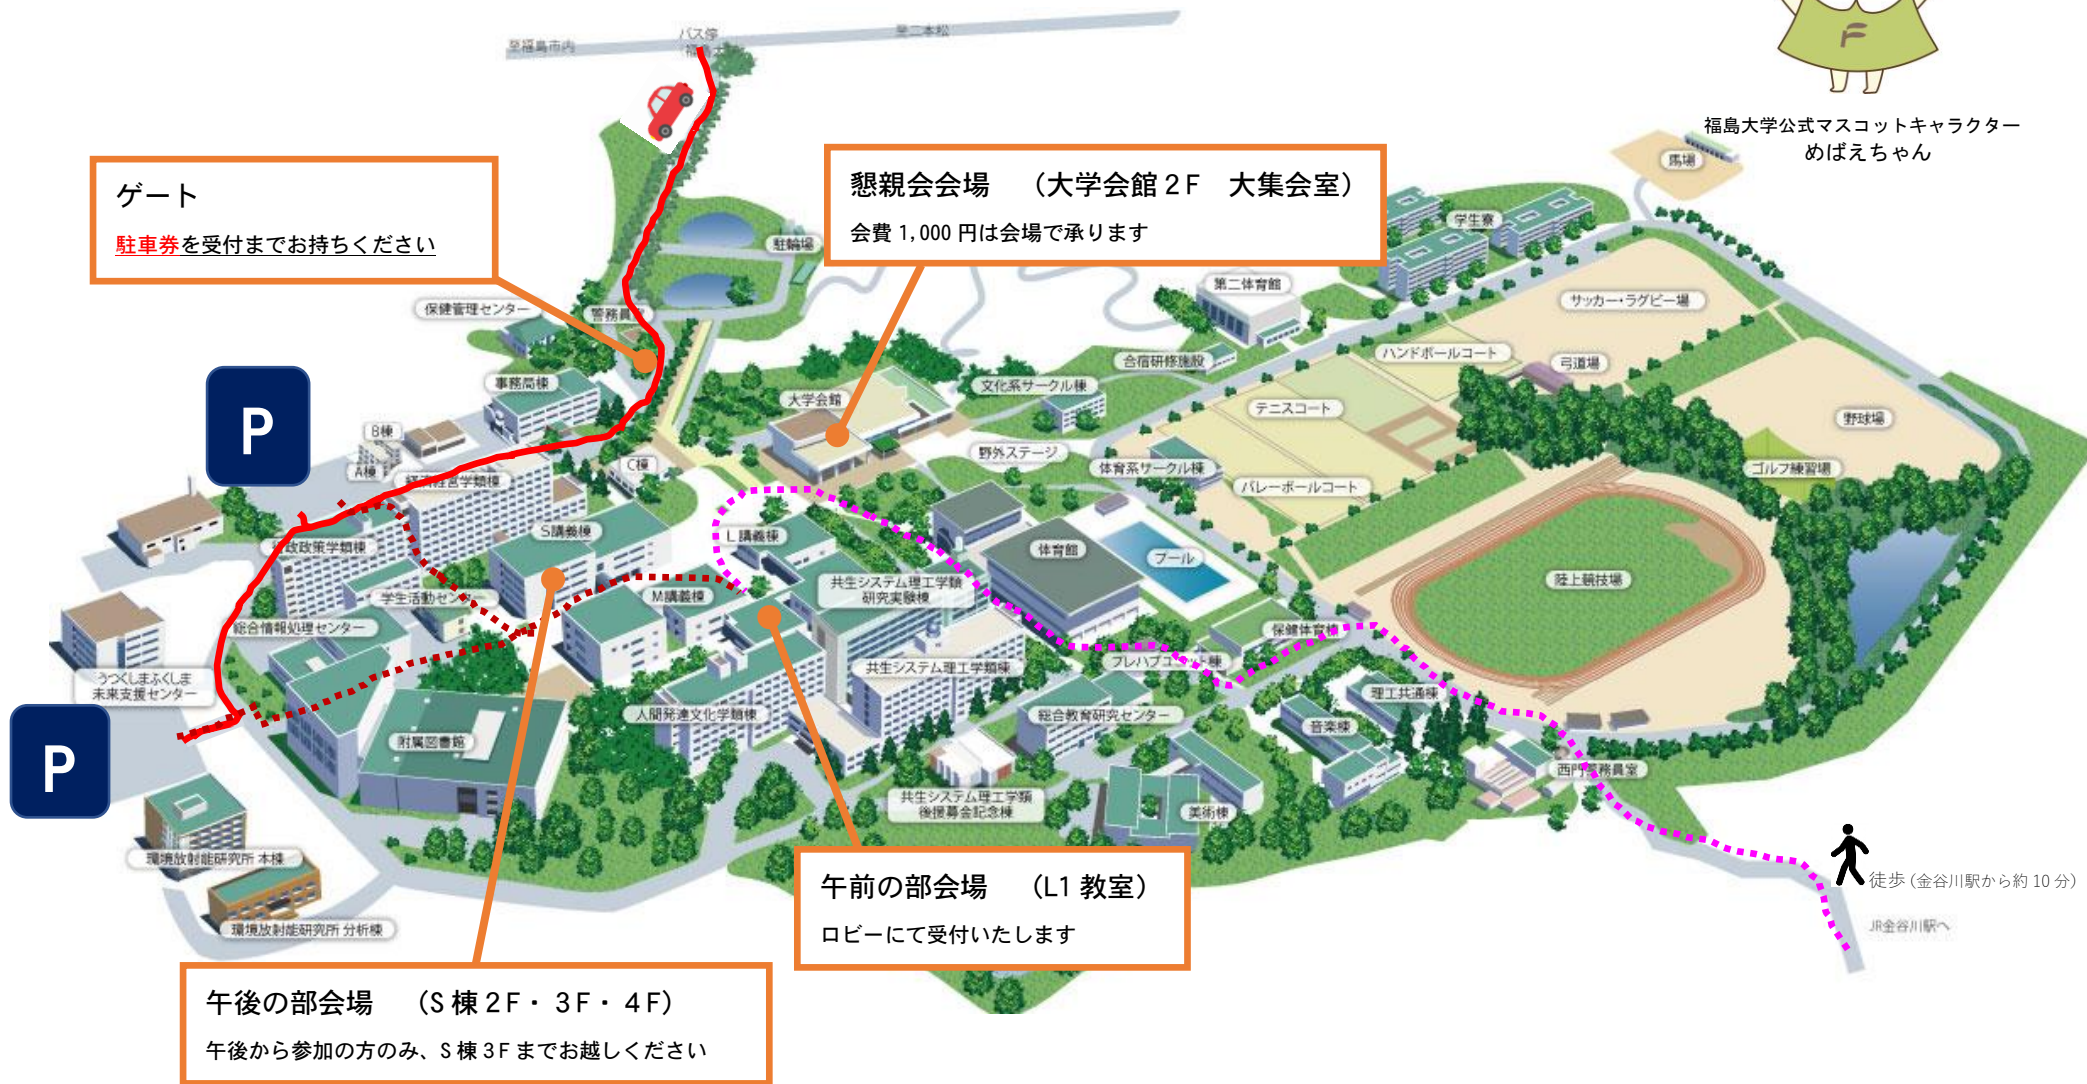

# ラウンドテーブル キャンパス MAP

福島大学公式マスコットキャラクター  
めばえちゃん

ゲート  
駐車券を受付までお持ちください

懇親会会場 (大学会館 2F 大集会室)  
会費 1,000 円は会場で承ります

午前の部会場 (L1 教室)  
ロビーにて受付いたします

午後の部会場 (S棟 2F・3F・4F)  
午後から参加の方のみ、S棟 3Fまでお越しください

徒歩 (金谷川駅から約 10 分)  
JR金谷川駅へ