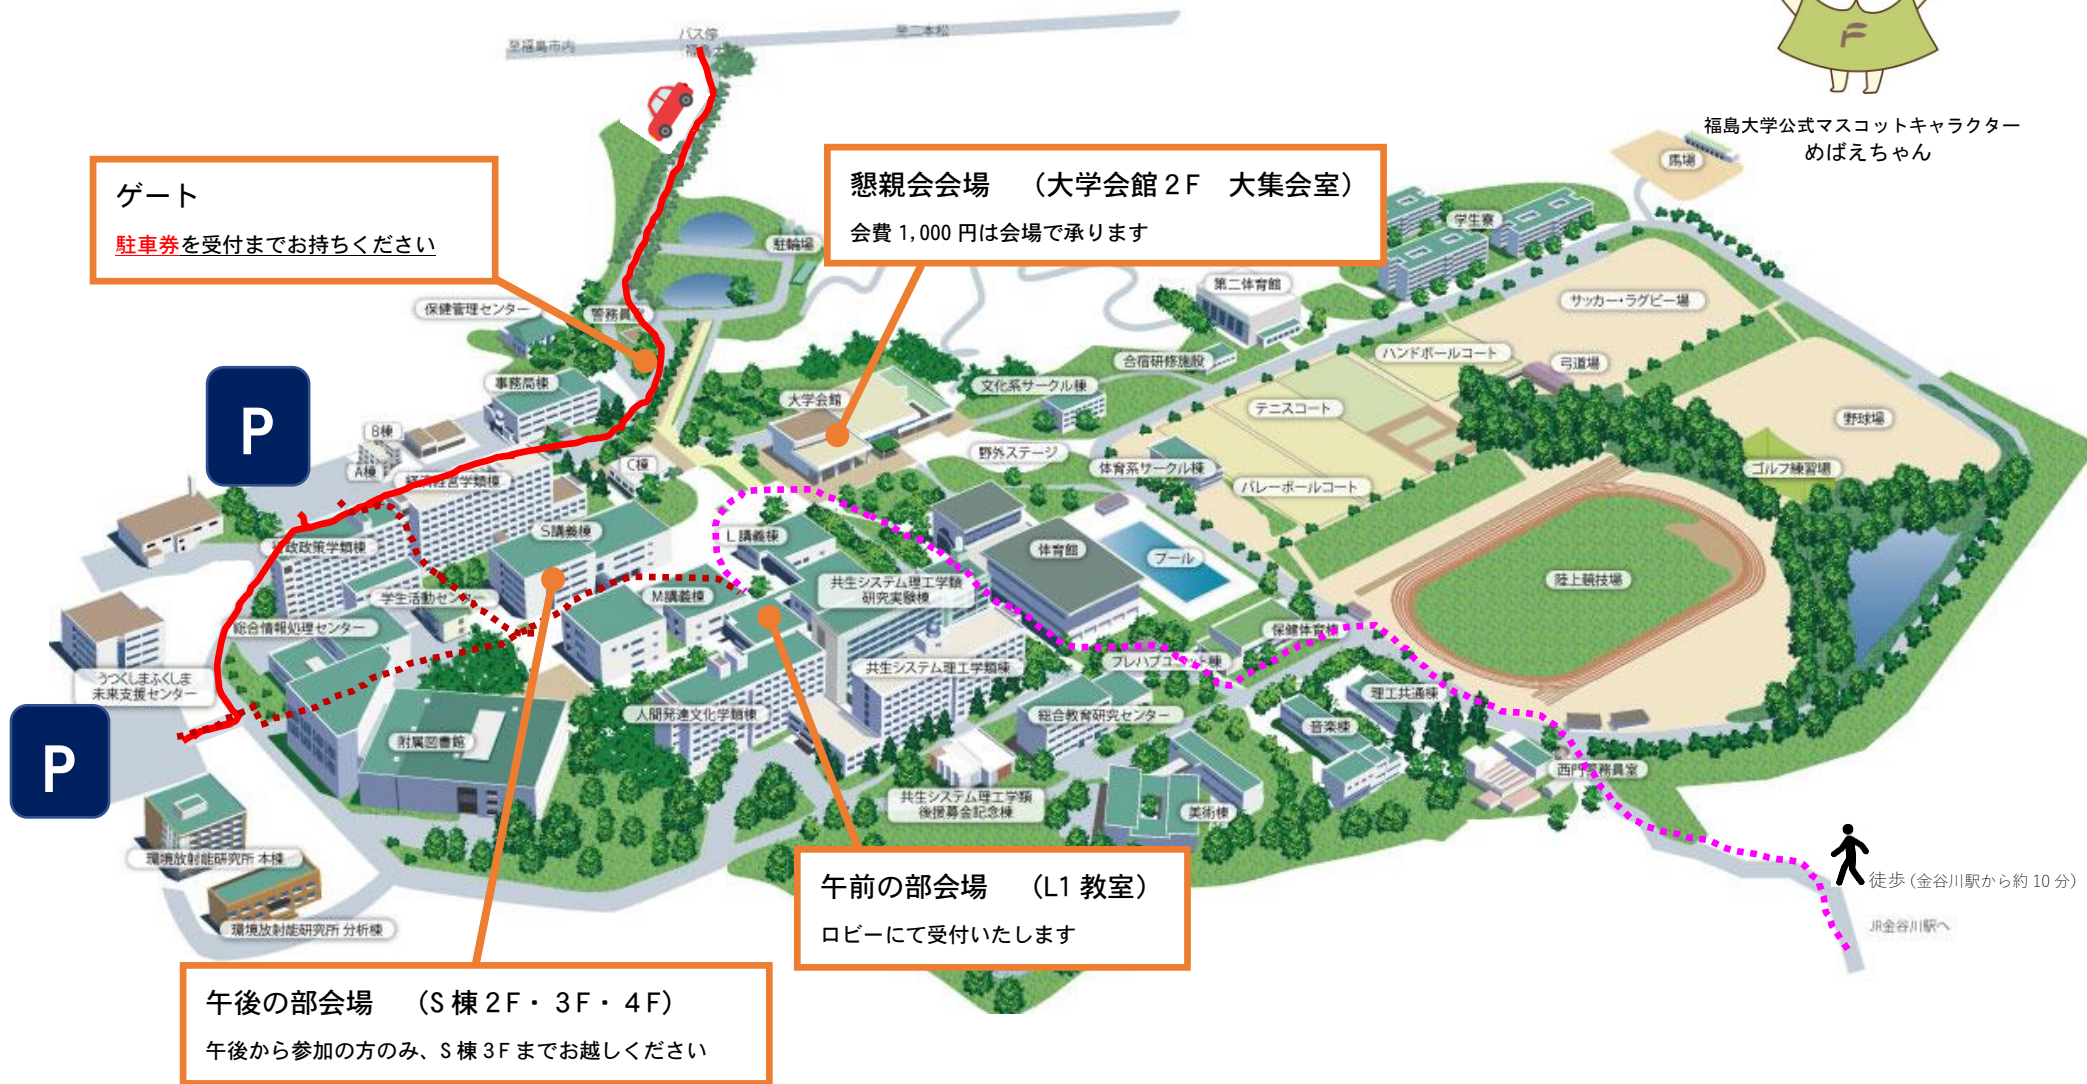

ラウンドテーブル キャンパス MAP

福島大学公式マスコットキャラクター
めばえちゃん

ゲート
駐車券を受付までお持ちください

懇親会会場 (大学会館 2F 大集会室)
会費 1,000 円は会場で承ります

午前の部会場 (L1 教室)
ロビーにて受付いたします

午後の部会場 (S棟 2F・3F・4F)
午後から参加の方のみ、S棟 3Fまでお越しください

徒歩 (金谷川駅から約 10 分)
JR金谷川駅へ