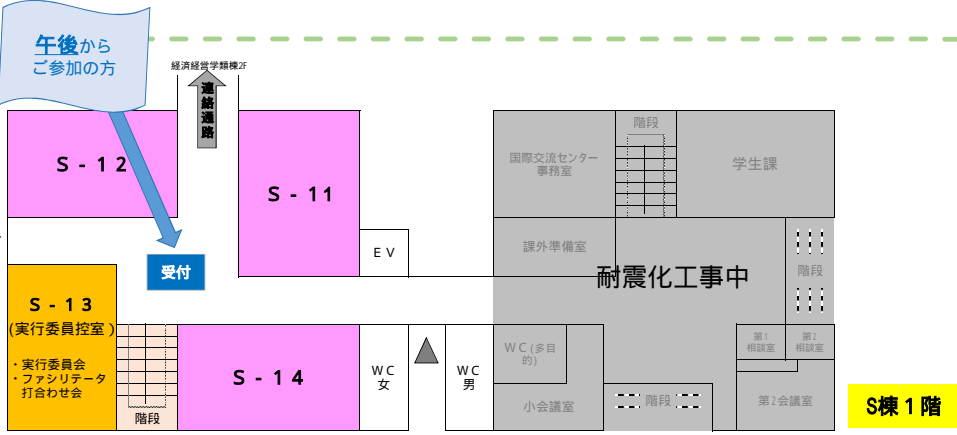

ラウンドテーブル会場のご案内

現在、S棟東側は耐震化工事中のため立ち入ることができません。

午後の部(ラウンドテーブル)会場
S棟 1F・2F 各教室

福島大学公式マスコットキャラクター
めばえちゃん

→ 大学会館へ

食堂は休業日のため、売店のみ(9:30-14:00)の営業となります。