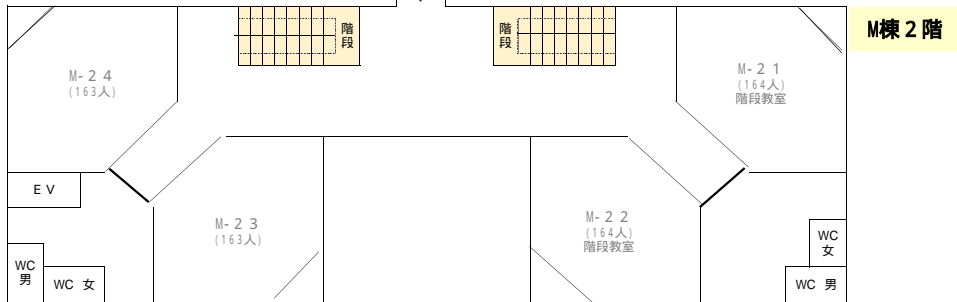

ラウンドテーブル会場のご案内

現在、S棟東側は耐震化工事中のため立ち入ることができません。

午後の部(ラウンドテーブル)会場
S棟 1F・2F 各教室

福島大学公式マスコットキャラクター
めばえちゃん

→ 大学会館へ

食堂は休業日のため、売店のみ(9:30-14:00)の営業となります。