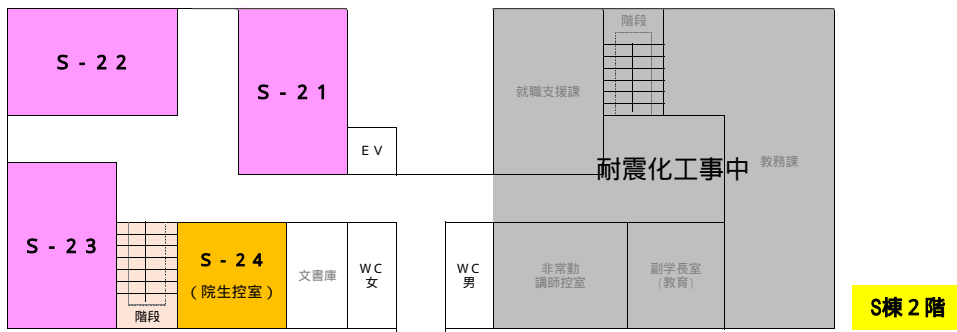

ラウンドテーブル会場のご案内

現在、S棟東側は耐震化工事中のため立ち入ることができません。

午後の部(ラウンドテーブル)会場
S棟 1F・2F 各教室

福島大学公式マスコットキャラクター
めばえちゃん

→ 大学会館へ

食堂は休業日のため、売店のみ(9:30-14:00)の営業となります。