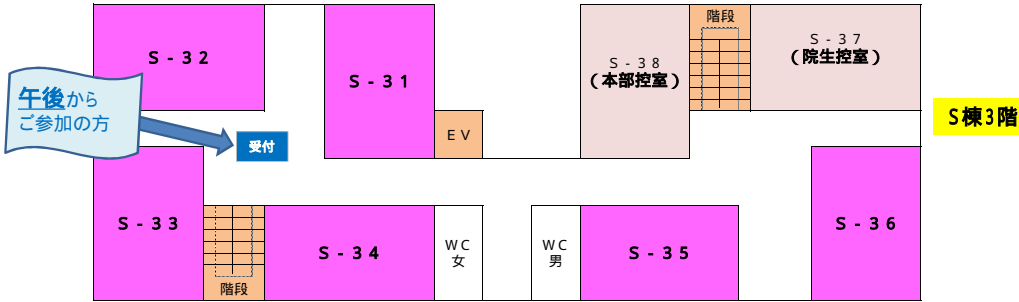

ラウンドテーブル会場のご案内

福岡大学公式マスコットキャラクター
めばえちゃん

S棟3階 ラウンドテーブル会場

1階

大学会館へ
(生協購買部・食堂・懇親会会場)

午前から
ご参加の方

受付
午前の部
講演会会場

人間発達文化学類棟へ
(F学類長室講師控室)