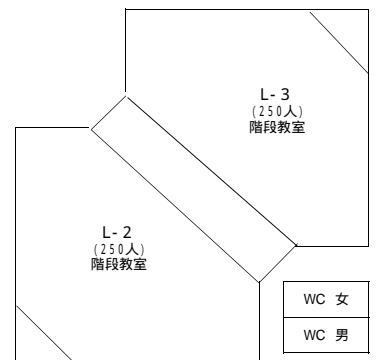

ラウンドテーブル会場のご案内

福岡大学公式マスコットキャラクター
めばえちゃん

S棟3階 ラウンドテーブル会場

1階

大学会館へ
(生協購買部・食堂・懇親会会場)

午前から
ご参加の方

受付
午前の部
講演会会場

人間発達文化学類棟へ
(F学類長室講師控室)