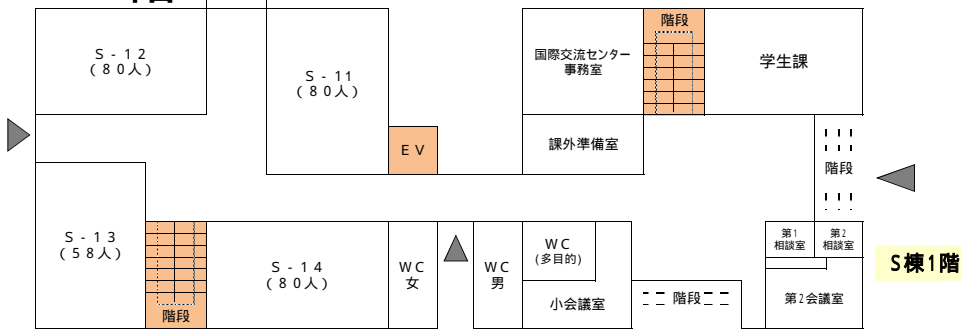

ラウンドテーブル会場のご案内

福岡大学公式マスコットキャラクター
めばえちゃん

S棟3階 ラウンドテーブル会場

1階

大学会館へ
(生協購買部・食堂・懇親会会場)

午前から
ご参加の方

受付
午前の部
講演会会場

人間発達文化学類棟へ
(F学類長室講師控室)