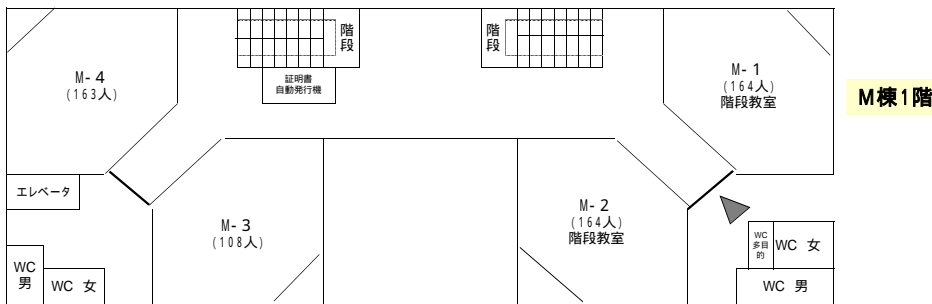

ラウンドテーブル会場のご案内

福岡大学公式マスコットキャラクター
めばえちゃん

S棟3階 ラウンドテーブル会場

1階

大学会館へ
(生協購買部・食堂・懇親会会場)

午前から
ご参加の方

受付
午前の部
講演会会場

人間発達文化学類棟へ
(F学類長室講師控室)